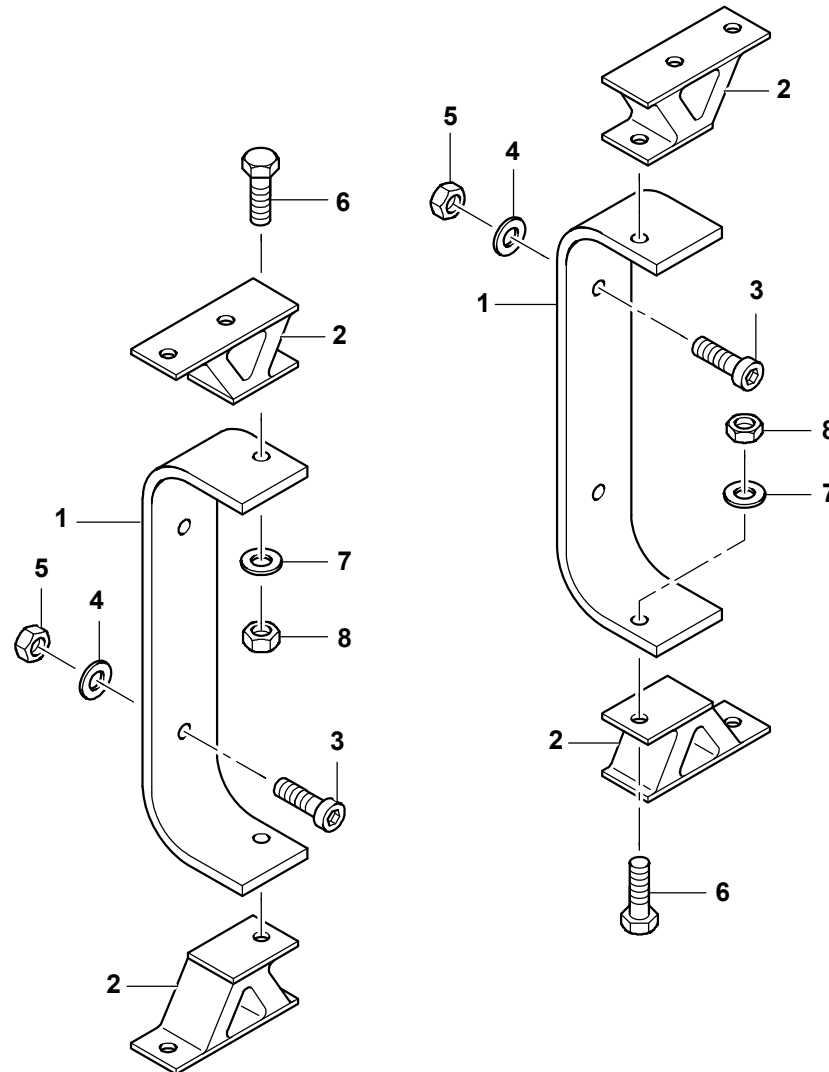

**GROVE**HALTERUNG  
HOLDINGBILDТАFEL  
PICTORIAL DISPLAY**GMK 4100**  
**BE 710**  
**G 173**

211.08

**3155916-ETL #**

1/1

3155916-0-BL01-21108-0000

**GROVE**HALTERUNG  
HOLDINGERSATZTEILLISTE  
LIST OF SPARE PARTS**GMK 4100**  
**BE 710**  
**G 173**

211.08

**3155916-ETL #**

1/1